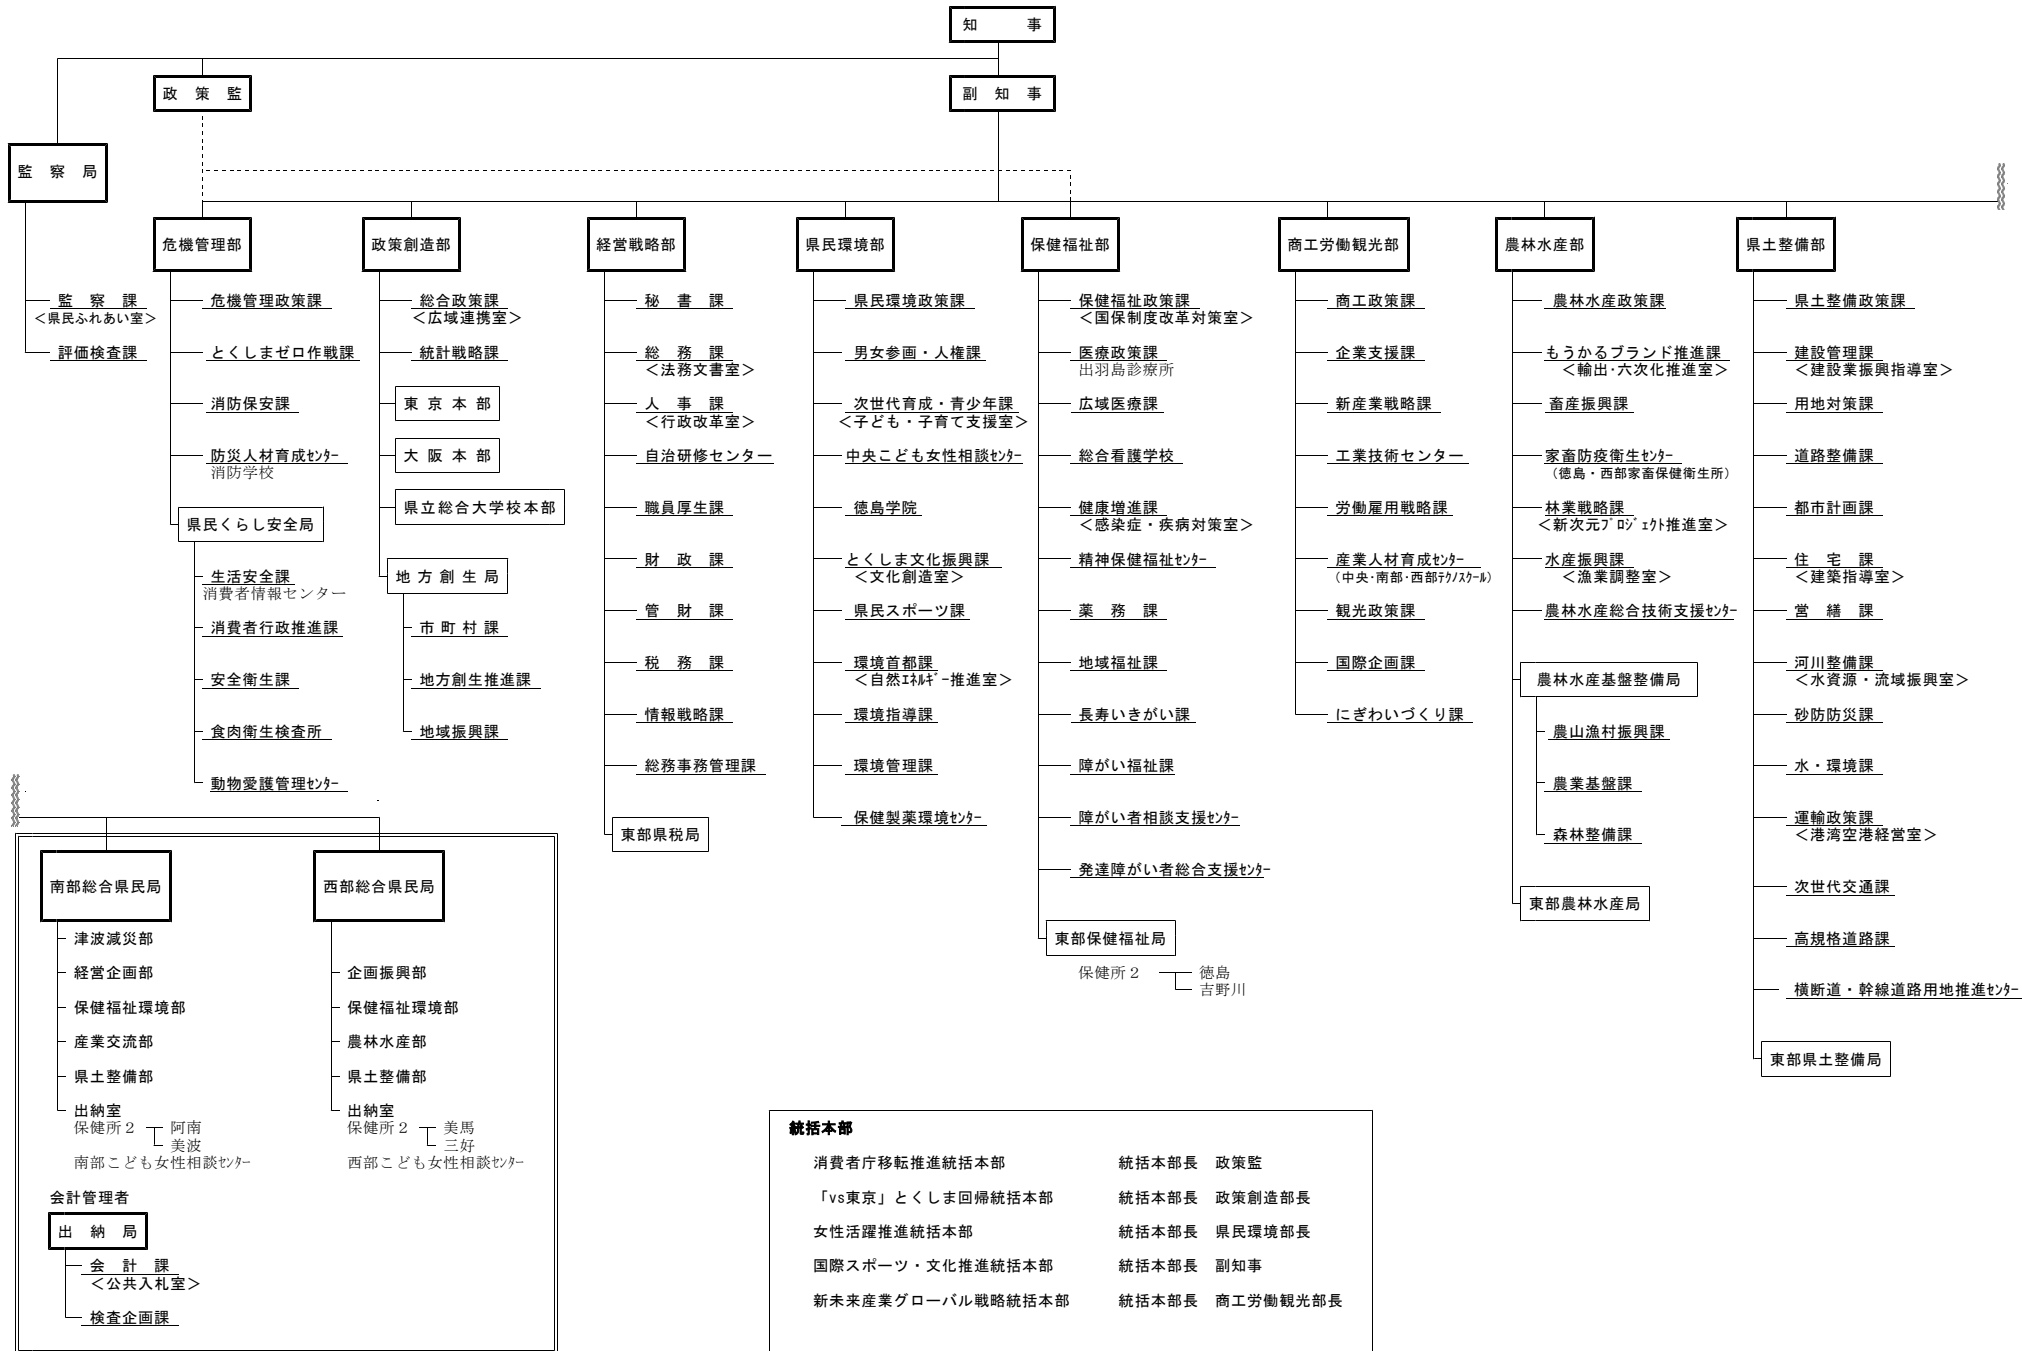

徳島県行政機構図 (平成28年4月1日)

統括本部	
消費者庁移転推進統括本部	統括本部長 政策監
「vs東京」とくしま帰郷統括本部	統括本部長 政策創造部長
女性活躍推進統括本部	統括本部長 県民環境部長
国際スポーツ・文化推進統括本部	統括本部長 副知事
新未来産業グローバル戦略統括本部	統括本部長 商工労働観光部長