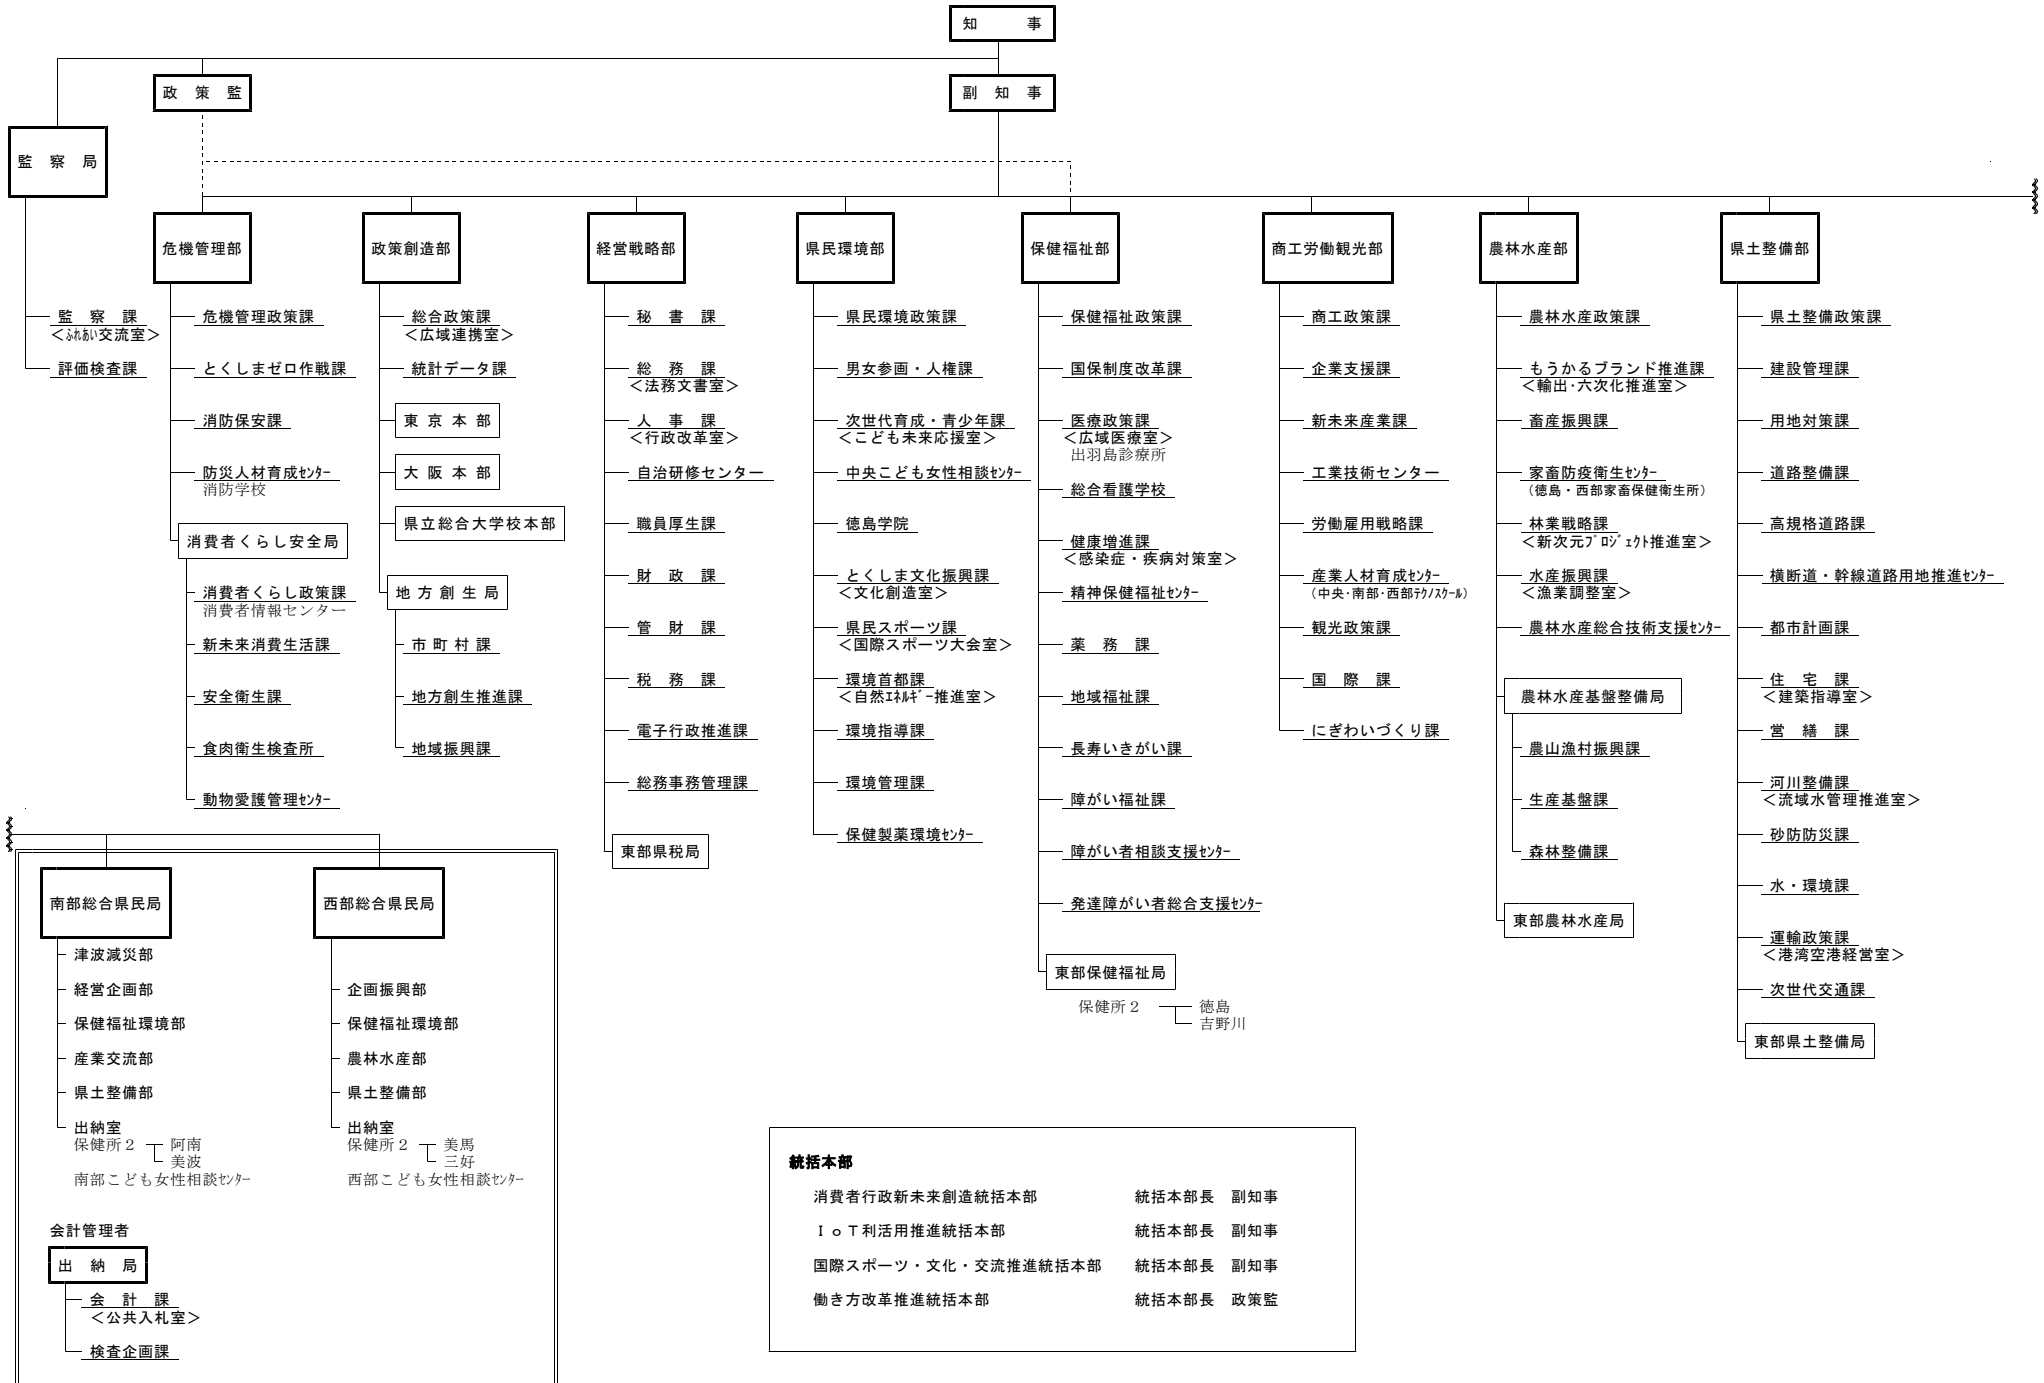

徳 島 県 行 政 機 構 図 (平成29年4月1日)

統括本部

消費者行政新未来創造統括本部	統括本部長 副知事
IoT利活用推進統括本部	統括本部長 副知事
国際スポーツ・文化・交流推進統括本部	統括本部長 副知事
働き方改革推進統括本部	統括本部長 政策監